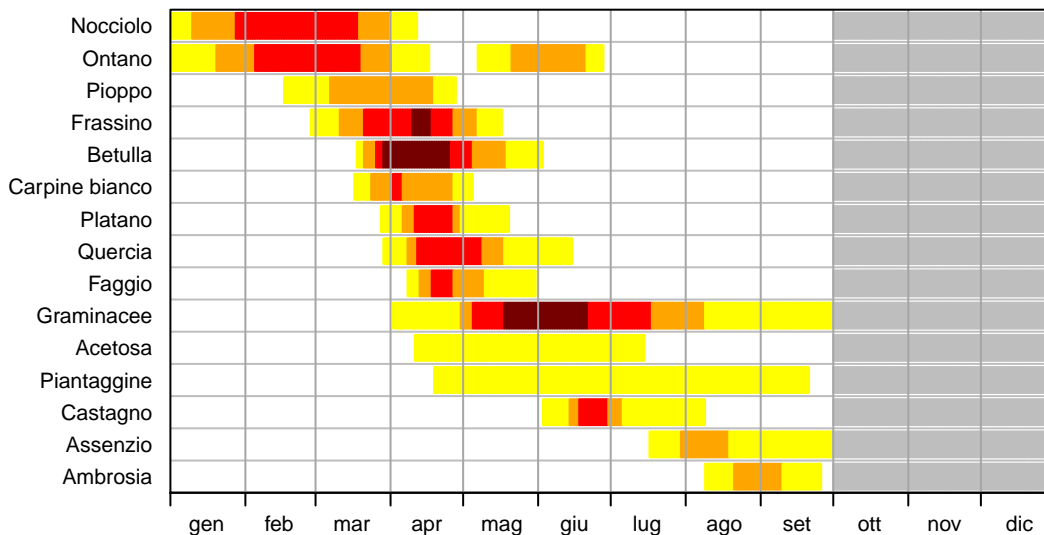

Calendario dei pollini

Svizzera 2002–2021

debole

media

forte

molto forte

captapolline fuori servizio