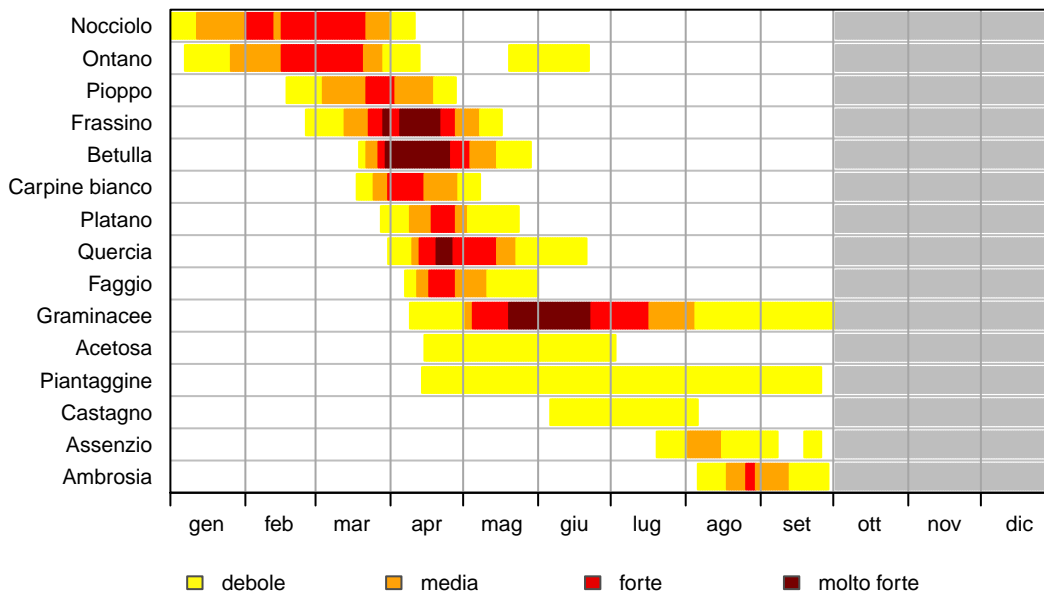

Calendario dei pollini

Svizzera occidentale 2002–2021

■ debole ■ media ■ forte ■ molto forte

■ captapolline fuori servizio