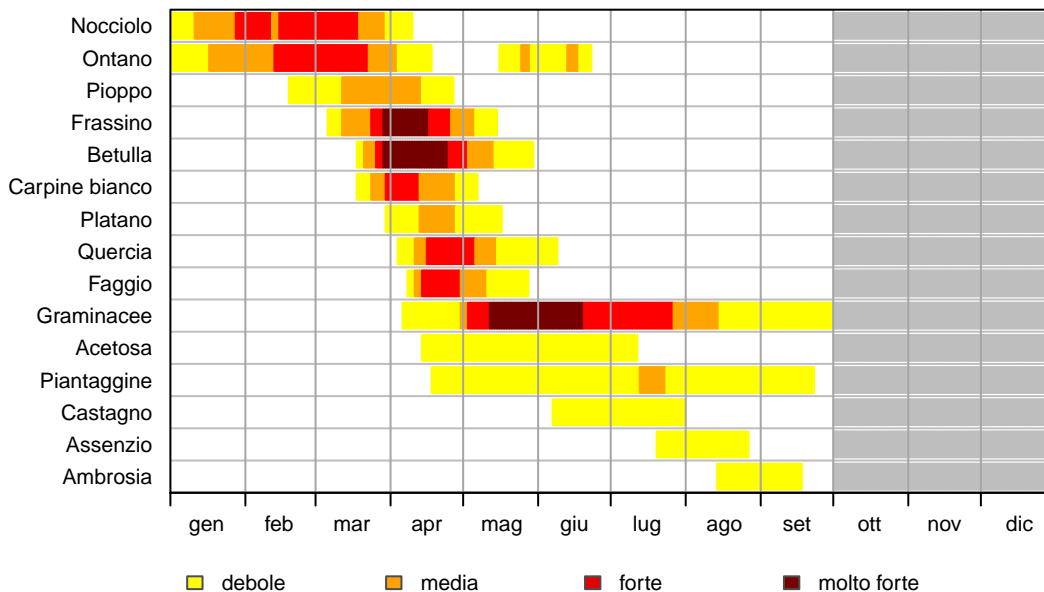

Calendario dei pollini

Svizzera centrale e orientale 2002–2021

■ debole ■ media ■ forte ■ molto forte
■ captapolline fuori servizio