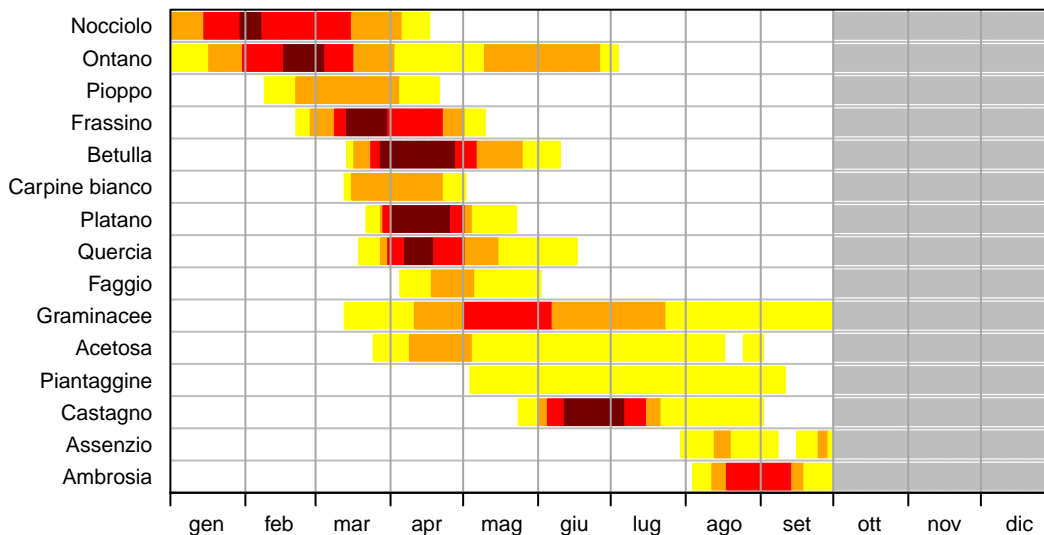

Calendario dei pollini

Ticino 2002-2021

■ debole ■ media ■ forte ■ molto forte

■ captapolline fuori servizio