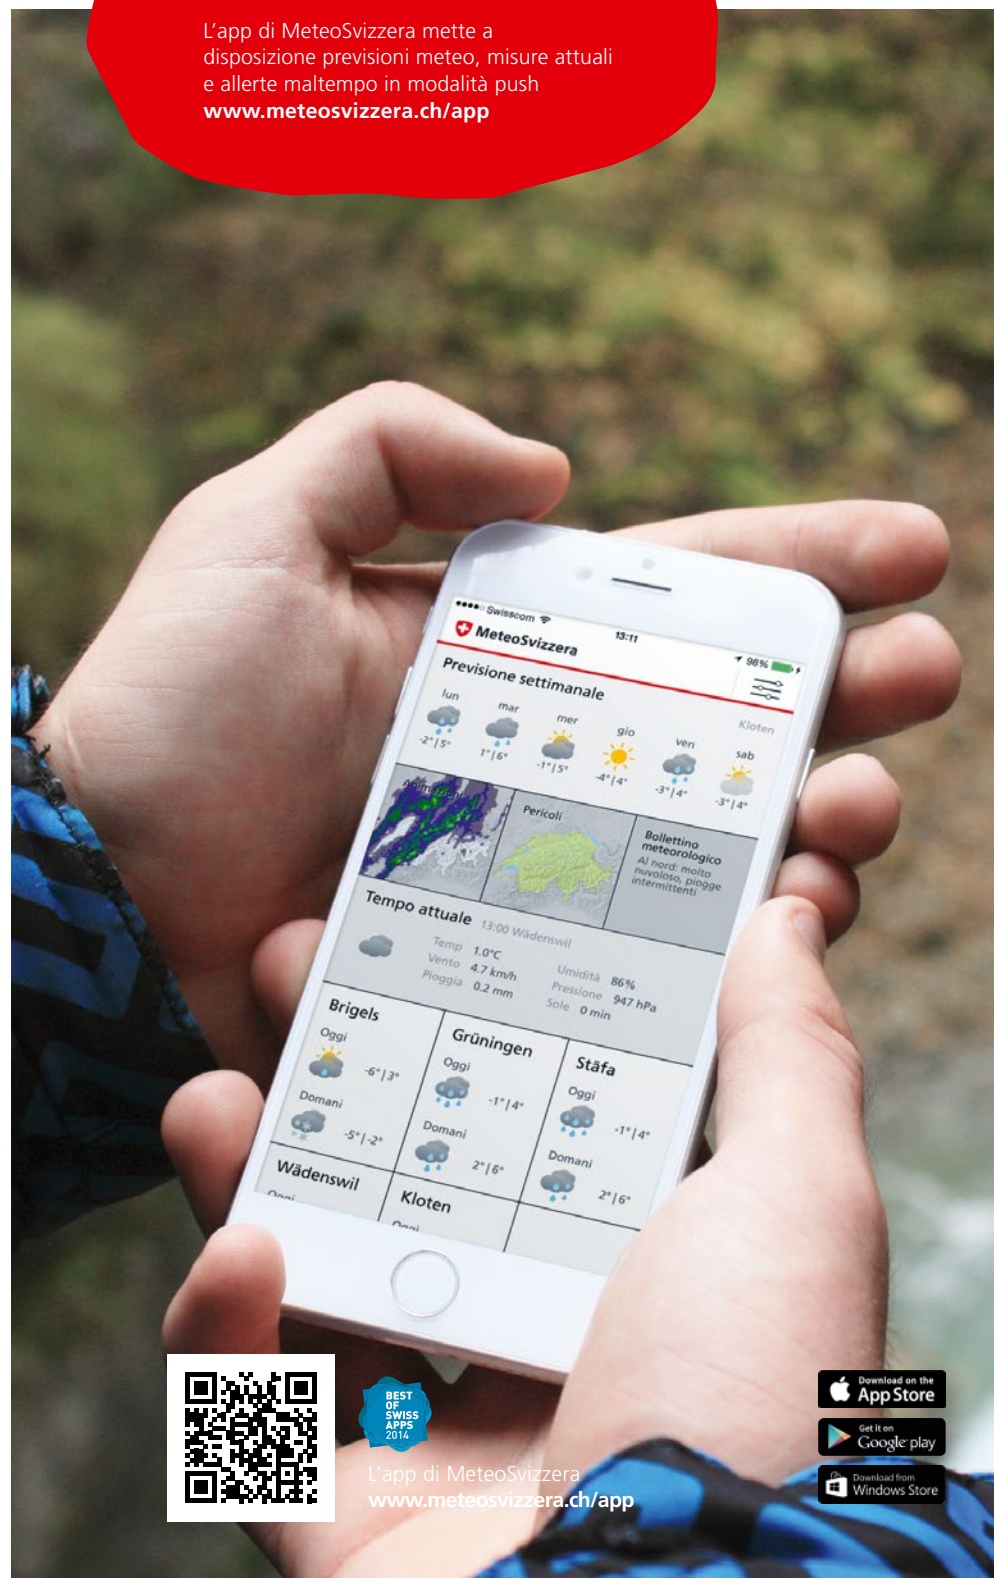

Dipartimento federale dell'interno DFI

Ufficio federale di meteorologia e climatologia MeteoSvizzera

MeteoSvizzera

L'APP DI METEOSVIZZERA

L'app di MeteoSvizzera mette a
disposizione previsioni meteo, misure attuali
e allerte maltempo in modalità push
www.meteosvizzera.ch/app